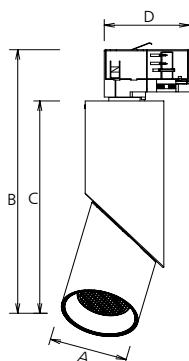

| Product Dimensions (mm) | |
|---------------------------|-------------|
| Surface Mount | Ø65 x 206mm |
| Track Installation | Ø65 x 248mm |
| Track Installation (DALI) | Ø65 x 259mm |
| Suspended Installation | Ø65mm |

SIZE DIAGRAMS

SURFACE MOUNT

SURFACE MOUNT CANOPY

TRACK INSTALLATION

A: Ø65
B: 248
C: 206
D: 70

A: Ø62
B: 54
C: 70

TRACK INSTALLATION - DALI

A: Ø65
B: 259
C: 206
D: 113

A: Ø62
B: 64
C: 113

SUSPENDED INSTALLATION

500MM 1000MM
A: Ø65 A: Ø65
B: 206 B: 206
C: 731 C: 1231

500MM
A: 534.5
1000mm
A: 1034.5