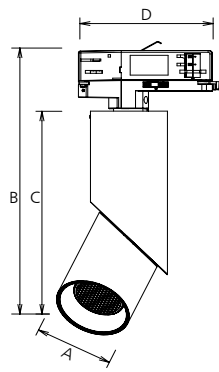

| Product Dimensions (mm) | |
|---------------------------|-------------|
| Surface Mount | Ø65 x 206mm |
| Track Installation | Ø65 x 248mm |
| Track Installation (DALI) | Ø65 x 259mm |
| Suspended Installation | Ø65mm |

SIZE DIAGRAMS

SURFACE MOUNT

SURFACE MOUNT CANOPY

TRACK INSTALLATION

A: Ø65
B: 248
C: 206
D: 70

A: Ø62
B: 54
C: 70

TRACK INSTALLATION - DALI

A: Ø65
B: 259
C: 206
D: 113

A: Ø62
B: 64
C: 113

SUSPENDED INSTALLATION

500MM 1000MM
A: Ø65 A: Ø65
B: 206 B: 206
C: 731 C: 1231

500MM
A: 534.5
1000mm
A: 1034.5