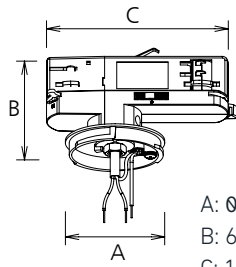

| Product Dimensions (mm) | |
|---------------------------|-------------|
| Surface Mount | Ø65 x 206mm |
| Track Installation | Ø65 x 248mm |
| Track Installation (DALI) | Ø65 x 259mm |
| Suspended Installation | Ø65mm |

SIZE DIAGRAMS

SURFACE MOUNT

SURFACE MOUNT CANOPY

TRACK INSTALLATION

A: Ø65
B: 248
C: 206
D: 70

A: Ø62
B: 54
C: 70

TRACK INSTALLATION - DALI

A: Ø65
B: 259
C: 206
D: 113

A: Ø62
B: 64
C: 113

SUSPENDED INSTALLATION

500MM 1000MM
A: Ø65 A: Ø65
B: 206 B: 206
C: 731 C: 1231

500MM
A: 534.5
1000mm
A: 1034.5