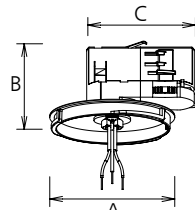

| Product Dimensions (mm) | |
|---------------------------|-------------|
| Surface Mount | Ø65 x 206mm |
| Track Installation | Ø65 x 248mm |
| Track Installation (DALI) | Ø65 x 259mm |
| Suspended Installation | Ø65mm |

SIZE DIAGRAMS

SURFACE MOUNT

SURFACE MOUNT CANOPY

TRACK INSTALLATION

A: Ø65
B: 248
C: 206
D: 70

A: Ø62
B: 54
C: 70

TRACK INSTALLATION - DALI

A: Ø65
B: 259
C: 206
D: 113

A: Ø62
B: 64
C: 113

SUSPENDED INSTALLATION

500MM 1000MM
A: Ø65 A: Ø65
B: 206 B: 206
C: 731 C: 1231

500MM
A: 534.5
1000mm
A: 1034.5